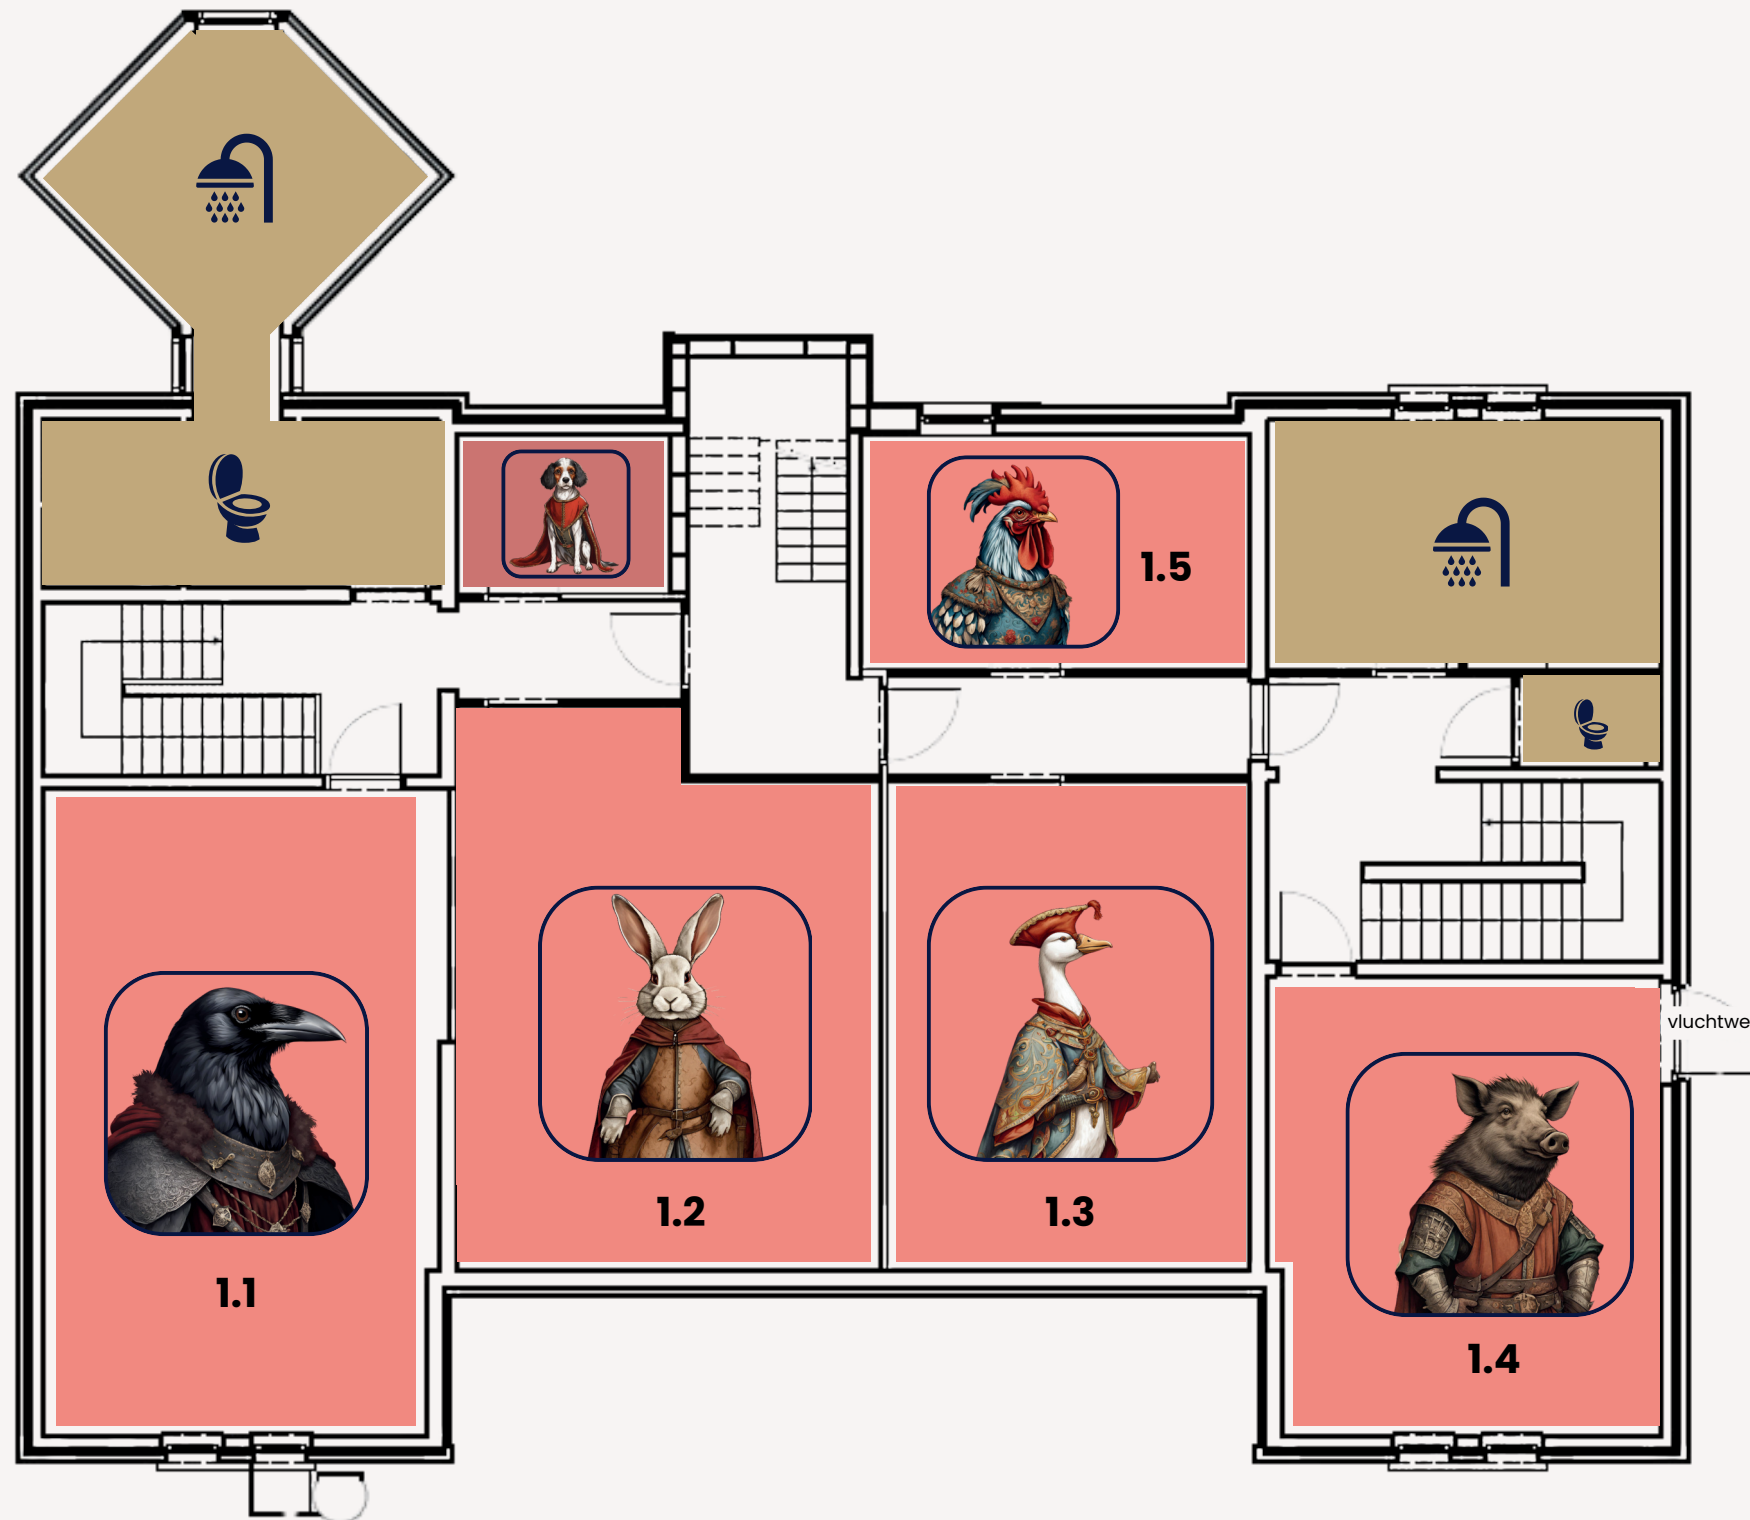

LEGENDE

3 dagzalen:

- Dagzaal 1 - Reynaert (80 m²)
- Dagzaal 2 - Nobel (45 m²)
- Dagzaal 3 - Tybeert (28 m²)

Keuken - Bruun

2 slaapkamers:

- Slaapkamer 0.1 - Kraaiaert (4 pers.)
- Slaapkamer 0.2 - Coppe (4 pers.)

Sanitair

- 4 + 1 toiletten
- 2 + 1 douches

Berging

- Was- en diepvriesberging - Rosseel (a)
- Poets- en variaberging - Cleenbejag (b)
- Afwasberging - Gente (c)

Vuurplaats- Hermeline

GELIJKVLOERS

LEGENDE

2 slaapkamers:

- Slaapkamer 1.1 - Tiecelijn (12 pers.)
- Slaapkamer 1.2 - Cuwaert (12 pers.)
- Slaapkamer 1.3 - Bruineel (10 pers.)
- Slaapkamer 1.4 - Forcondet (10 pers.)
- Slaapkamer 1.5 - Canteclaer (4 pers.)

Sanitair

- 4 + 1 toiletten
- 2 + 2 douches

Berging

- Donsdekenberging - Courtois

LEGENDE

2 slaapkamers:

- Slaapkamer 2.1 - Grimbeert (12 pers.)
- Slaapkamer 2.2 - Izegrim (10 pers.)

Sanitair

- 2 toiletten
- 2 douches