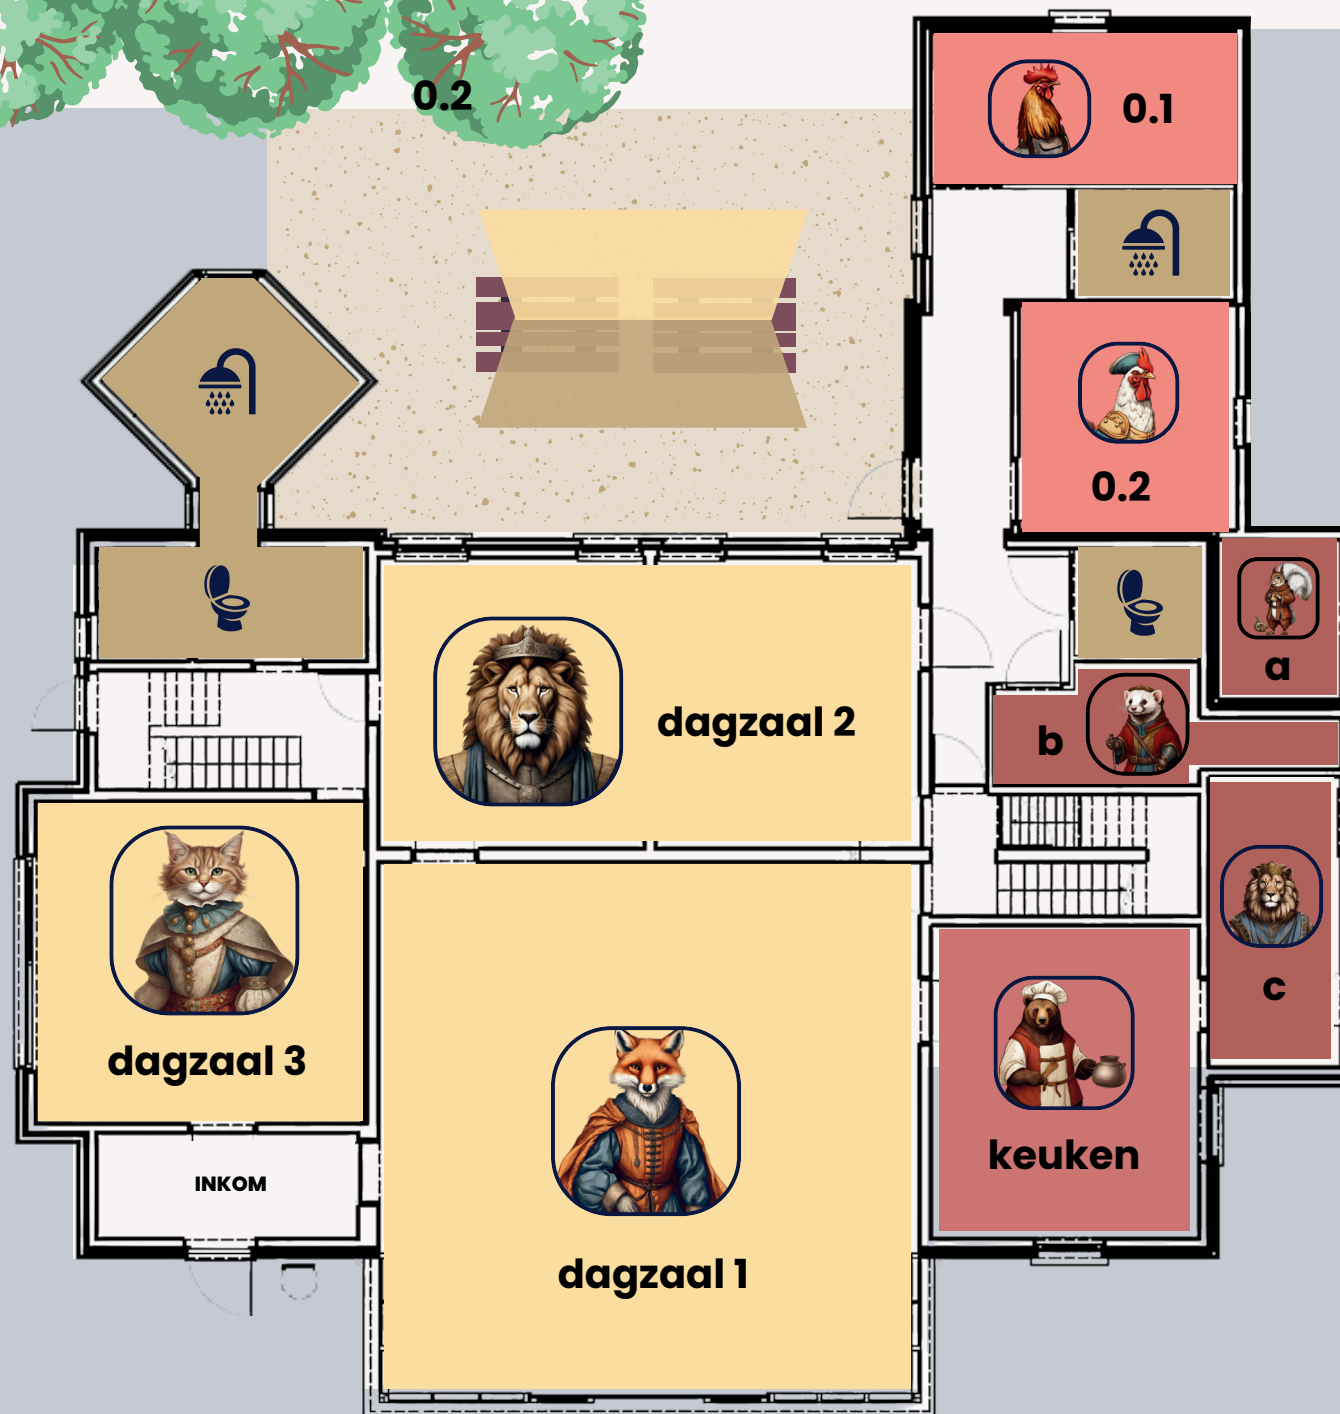

LEGENDE

3 dagzalen:

- Dagzaal 1 - Reynaert (80 m²)
- Dagzaal 2 - Nobel (45 m²)
- Dagzaal 3 - Tybeert (28 m²)

Keuken - Bruun

2 slaapkamers:

- Slaapkamer 0.1 - Kraaiaert (4 pers.)
- Slaapkamer 0.2 - Coppe (4 pers.)

Sanitair

- 4 + 1 toiletten
- 2 + 1 douches

Berging

- Was- en diepvriesberging - Rosseel (a)
- Poets- en variaberging - Cleenbejag (b)
- Afwasberging - Gente (c)

Vuurplaats- Hermeline

GELIJKVLOERS

LEGENDE

2 slaapkamers:

- Slaapkamer 1.1 - Tiecelijn (12 pers.)
- Slaapkamer 1.2 - Cuwaert (12 pers.)
- Slaapkamer 1.3 - Bruineel (10 pers.)
- Slaapkamer 1.4 - Forcondet (10 pers.)
- Slaapkamer 1.5 - Canteclaer (4 pers.)

Sanitair

- 4 + 1 toiletten
- 2 + 2 douches

Berging

- Donsdekenberging - Courtois

LEGENDE

2 slaapkamers:

- Slaapkamer 2.1 - Grimbeert (12 pers.)
- Slaapkamer 2.2 - Izegrim (10 pers.)

Sanitair

- 2 toiletten
- 2 douches