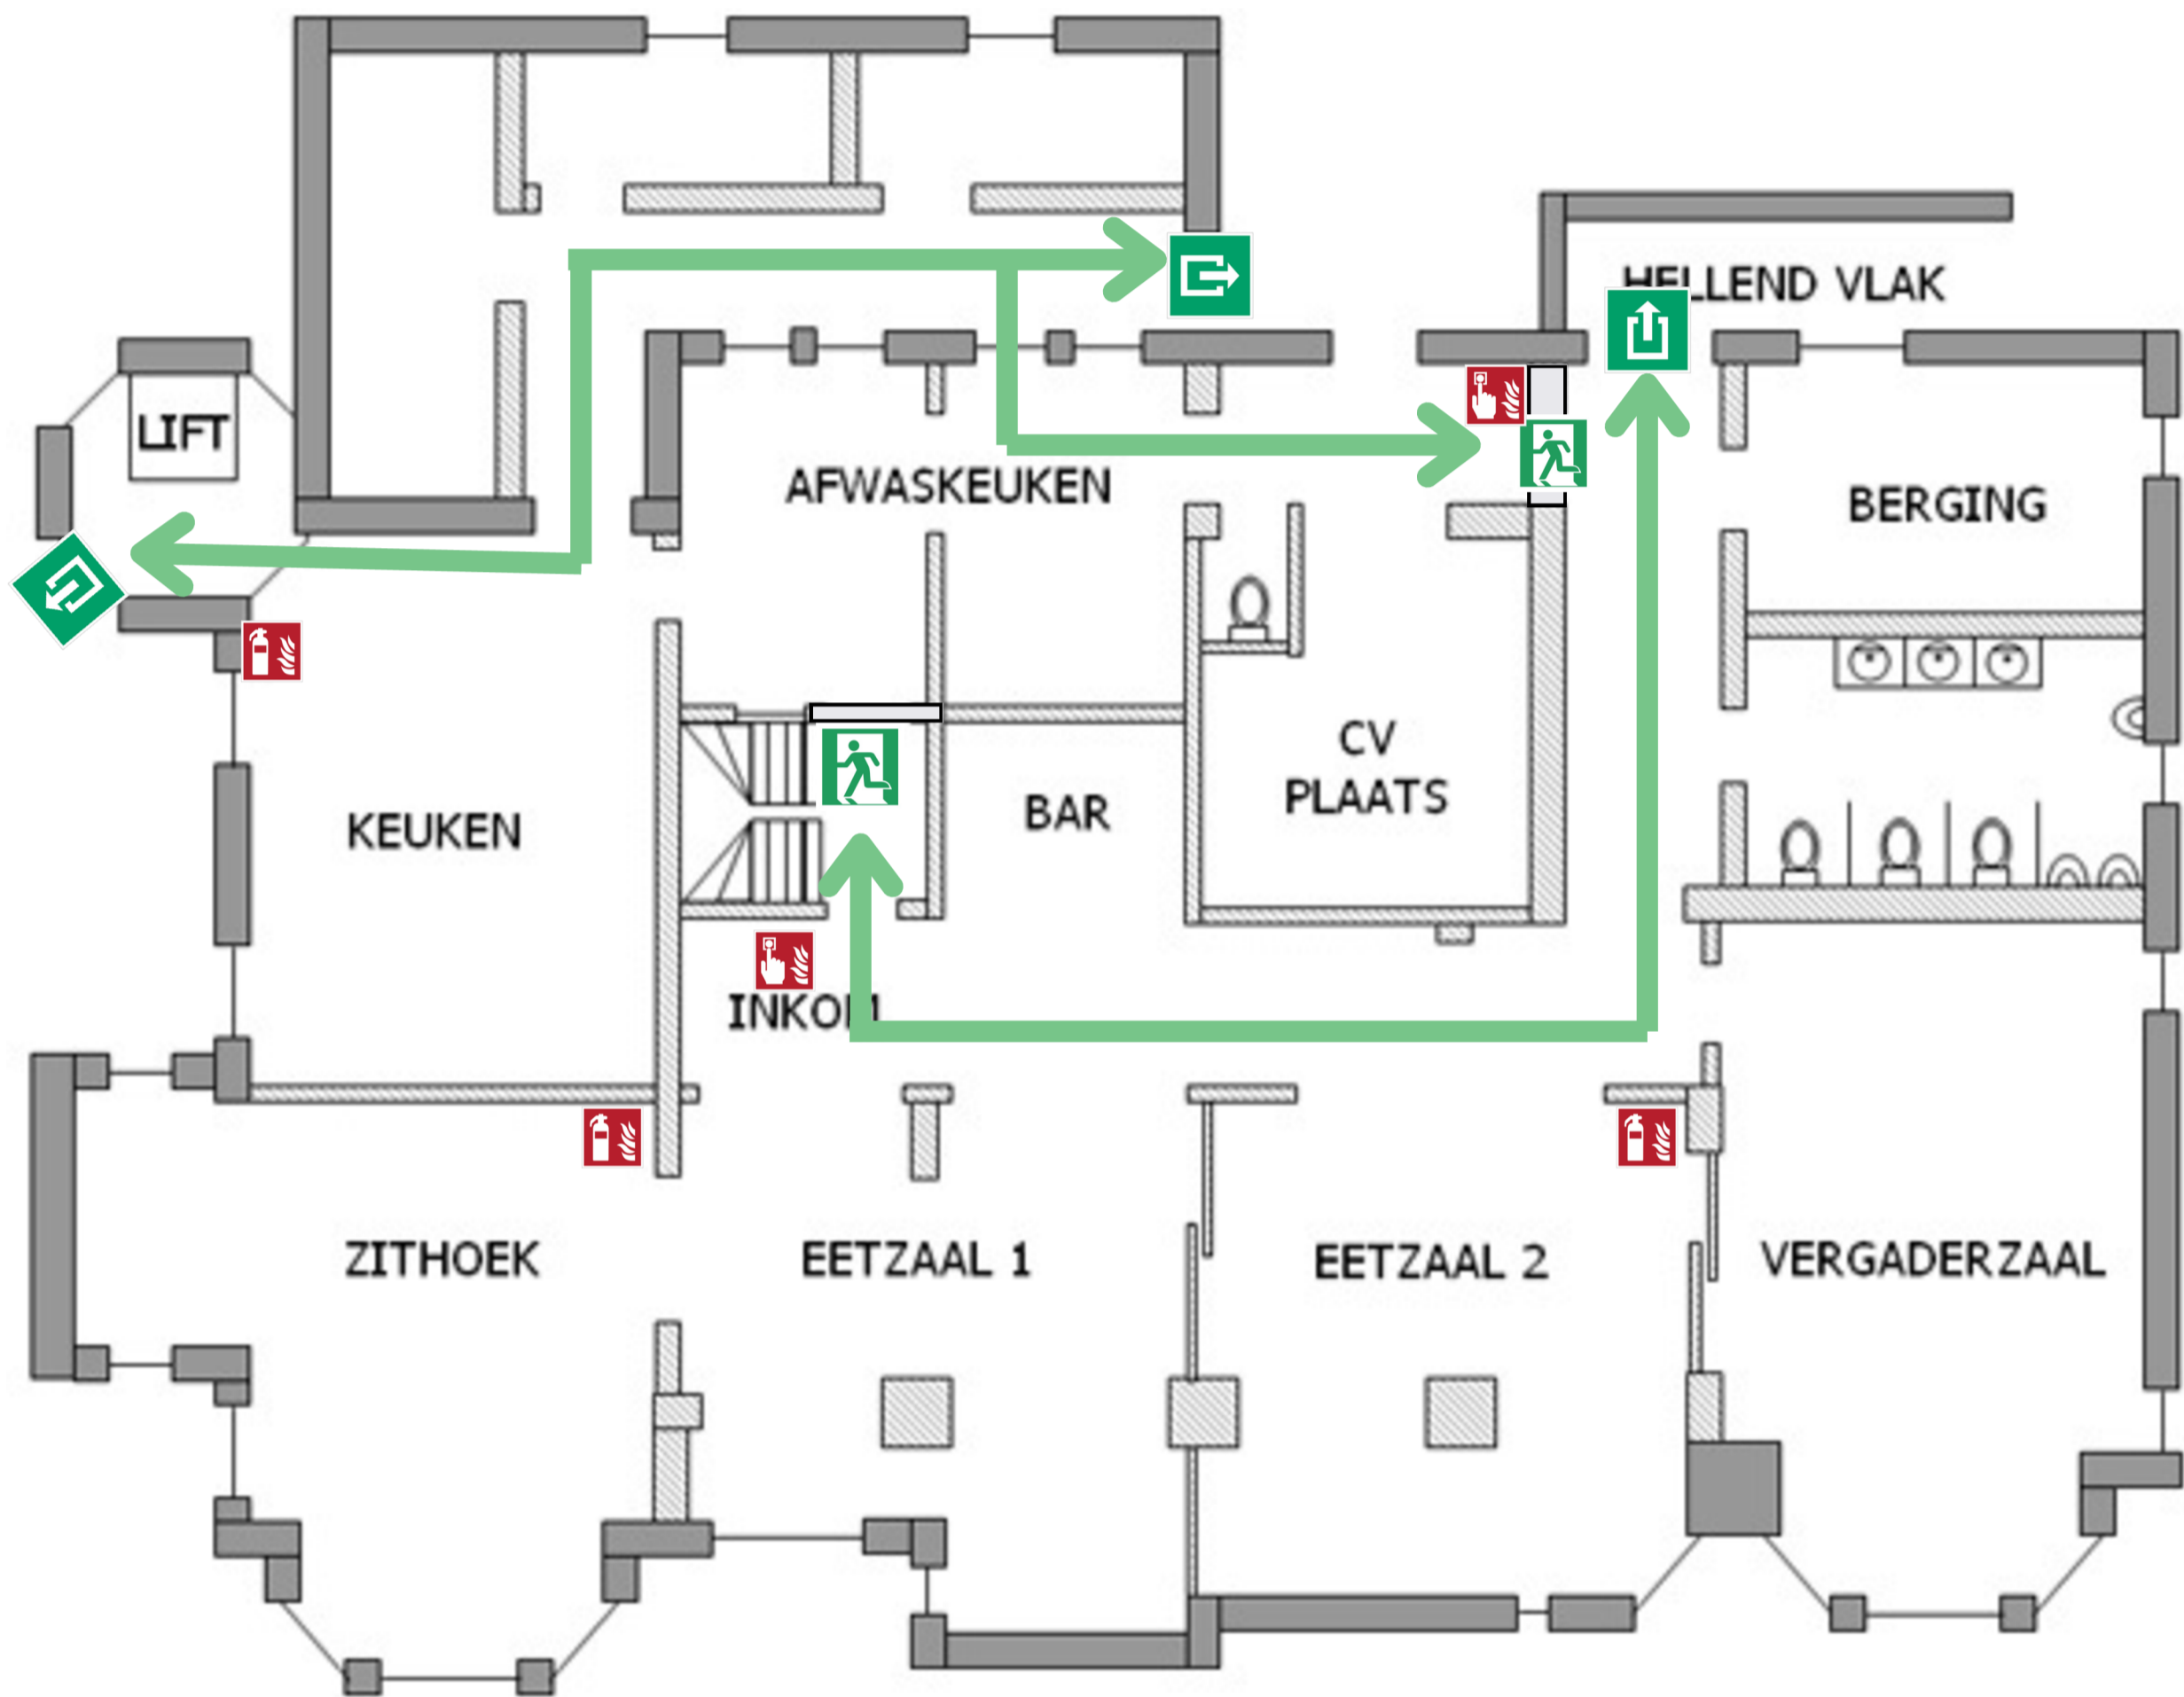

KASTEEL

Kelder

-  Brandblusser / Extincteur d'incendie / Feuerlöscher / Fire extinguisher
-  Nooduitgang / Sortie de secours / Notausgang / Emergency exit
-  Uitgang / Sortie / ausgang / exit
-  Handmelder / Déclencheur manuel / Handfeuermelder / Manual call point

Gelijkvloers

Eerste verdieping