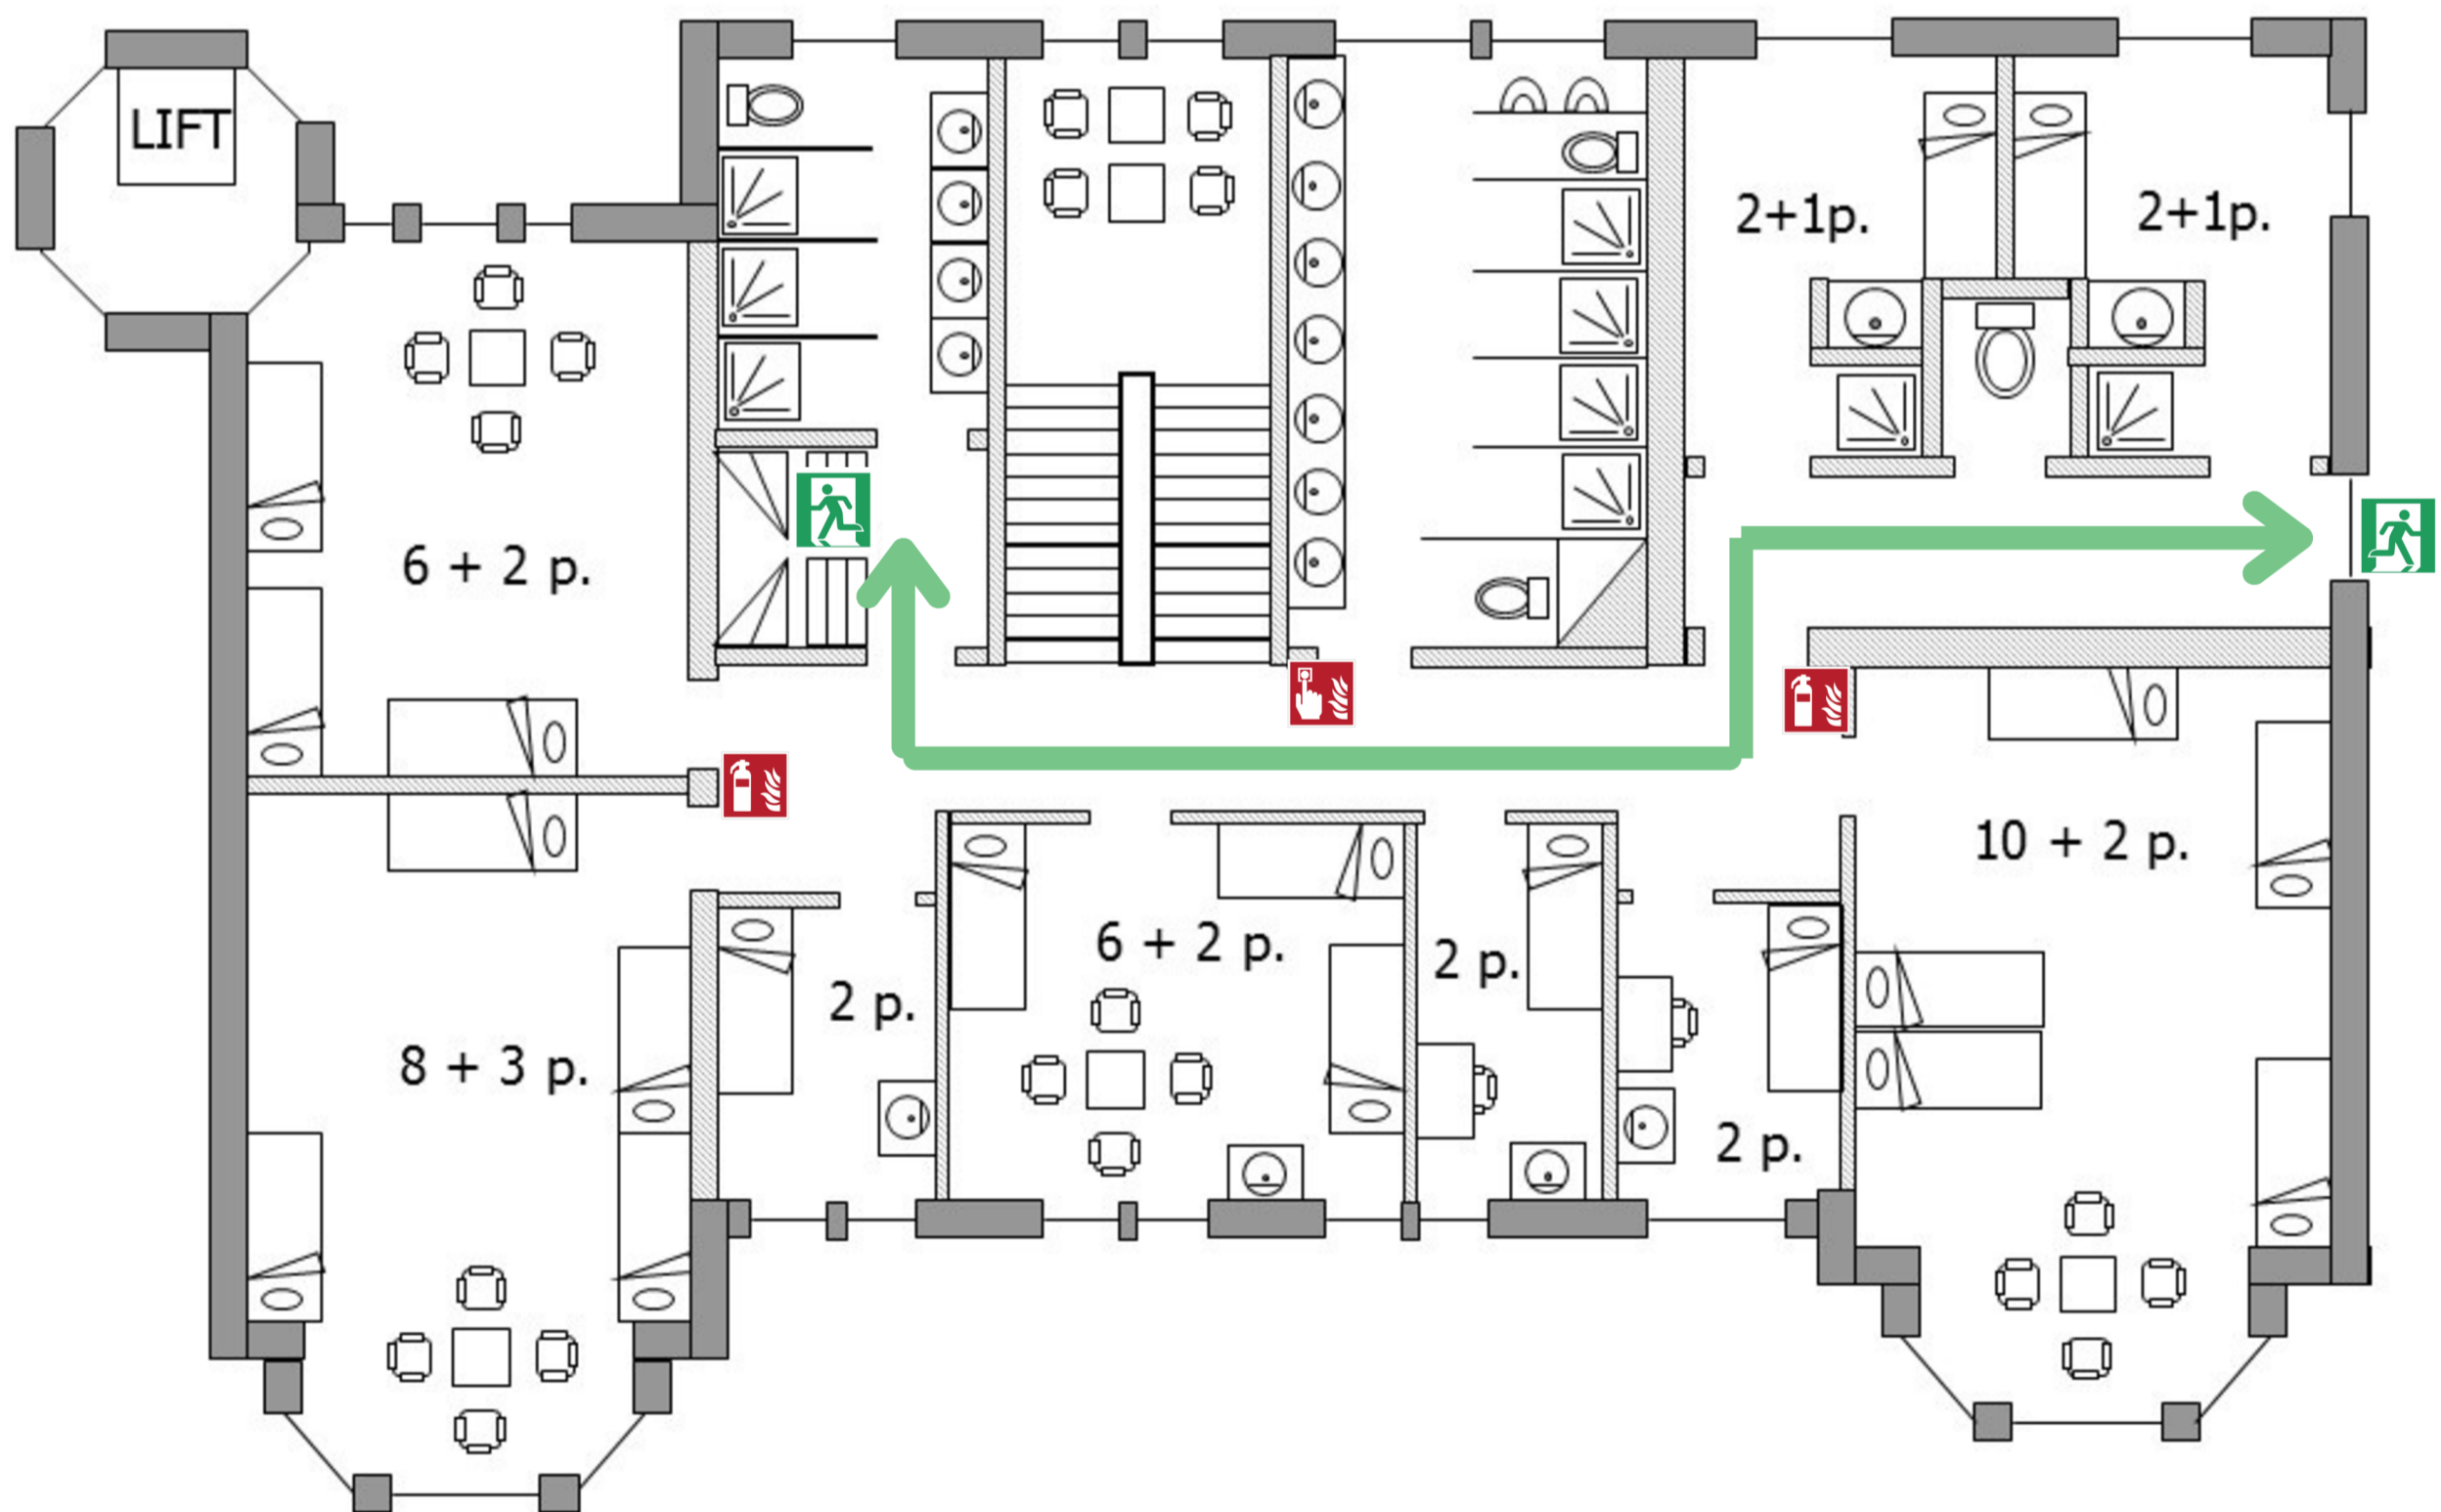

KASTEEL

Kelder

-  Brandblusser / Extincteur d'incendie / Feuerlöscher / Fire extinguisher
-  Nooduitgang / Sortie de secours / Notausgang / Emergency exit
-  Uitgang / Sortie / ausgang / exit
-  Handmelder / Déclencheur manuel / Handfeuermelder / Manual call point

Gelijkvloers

Eerste verdieping