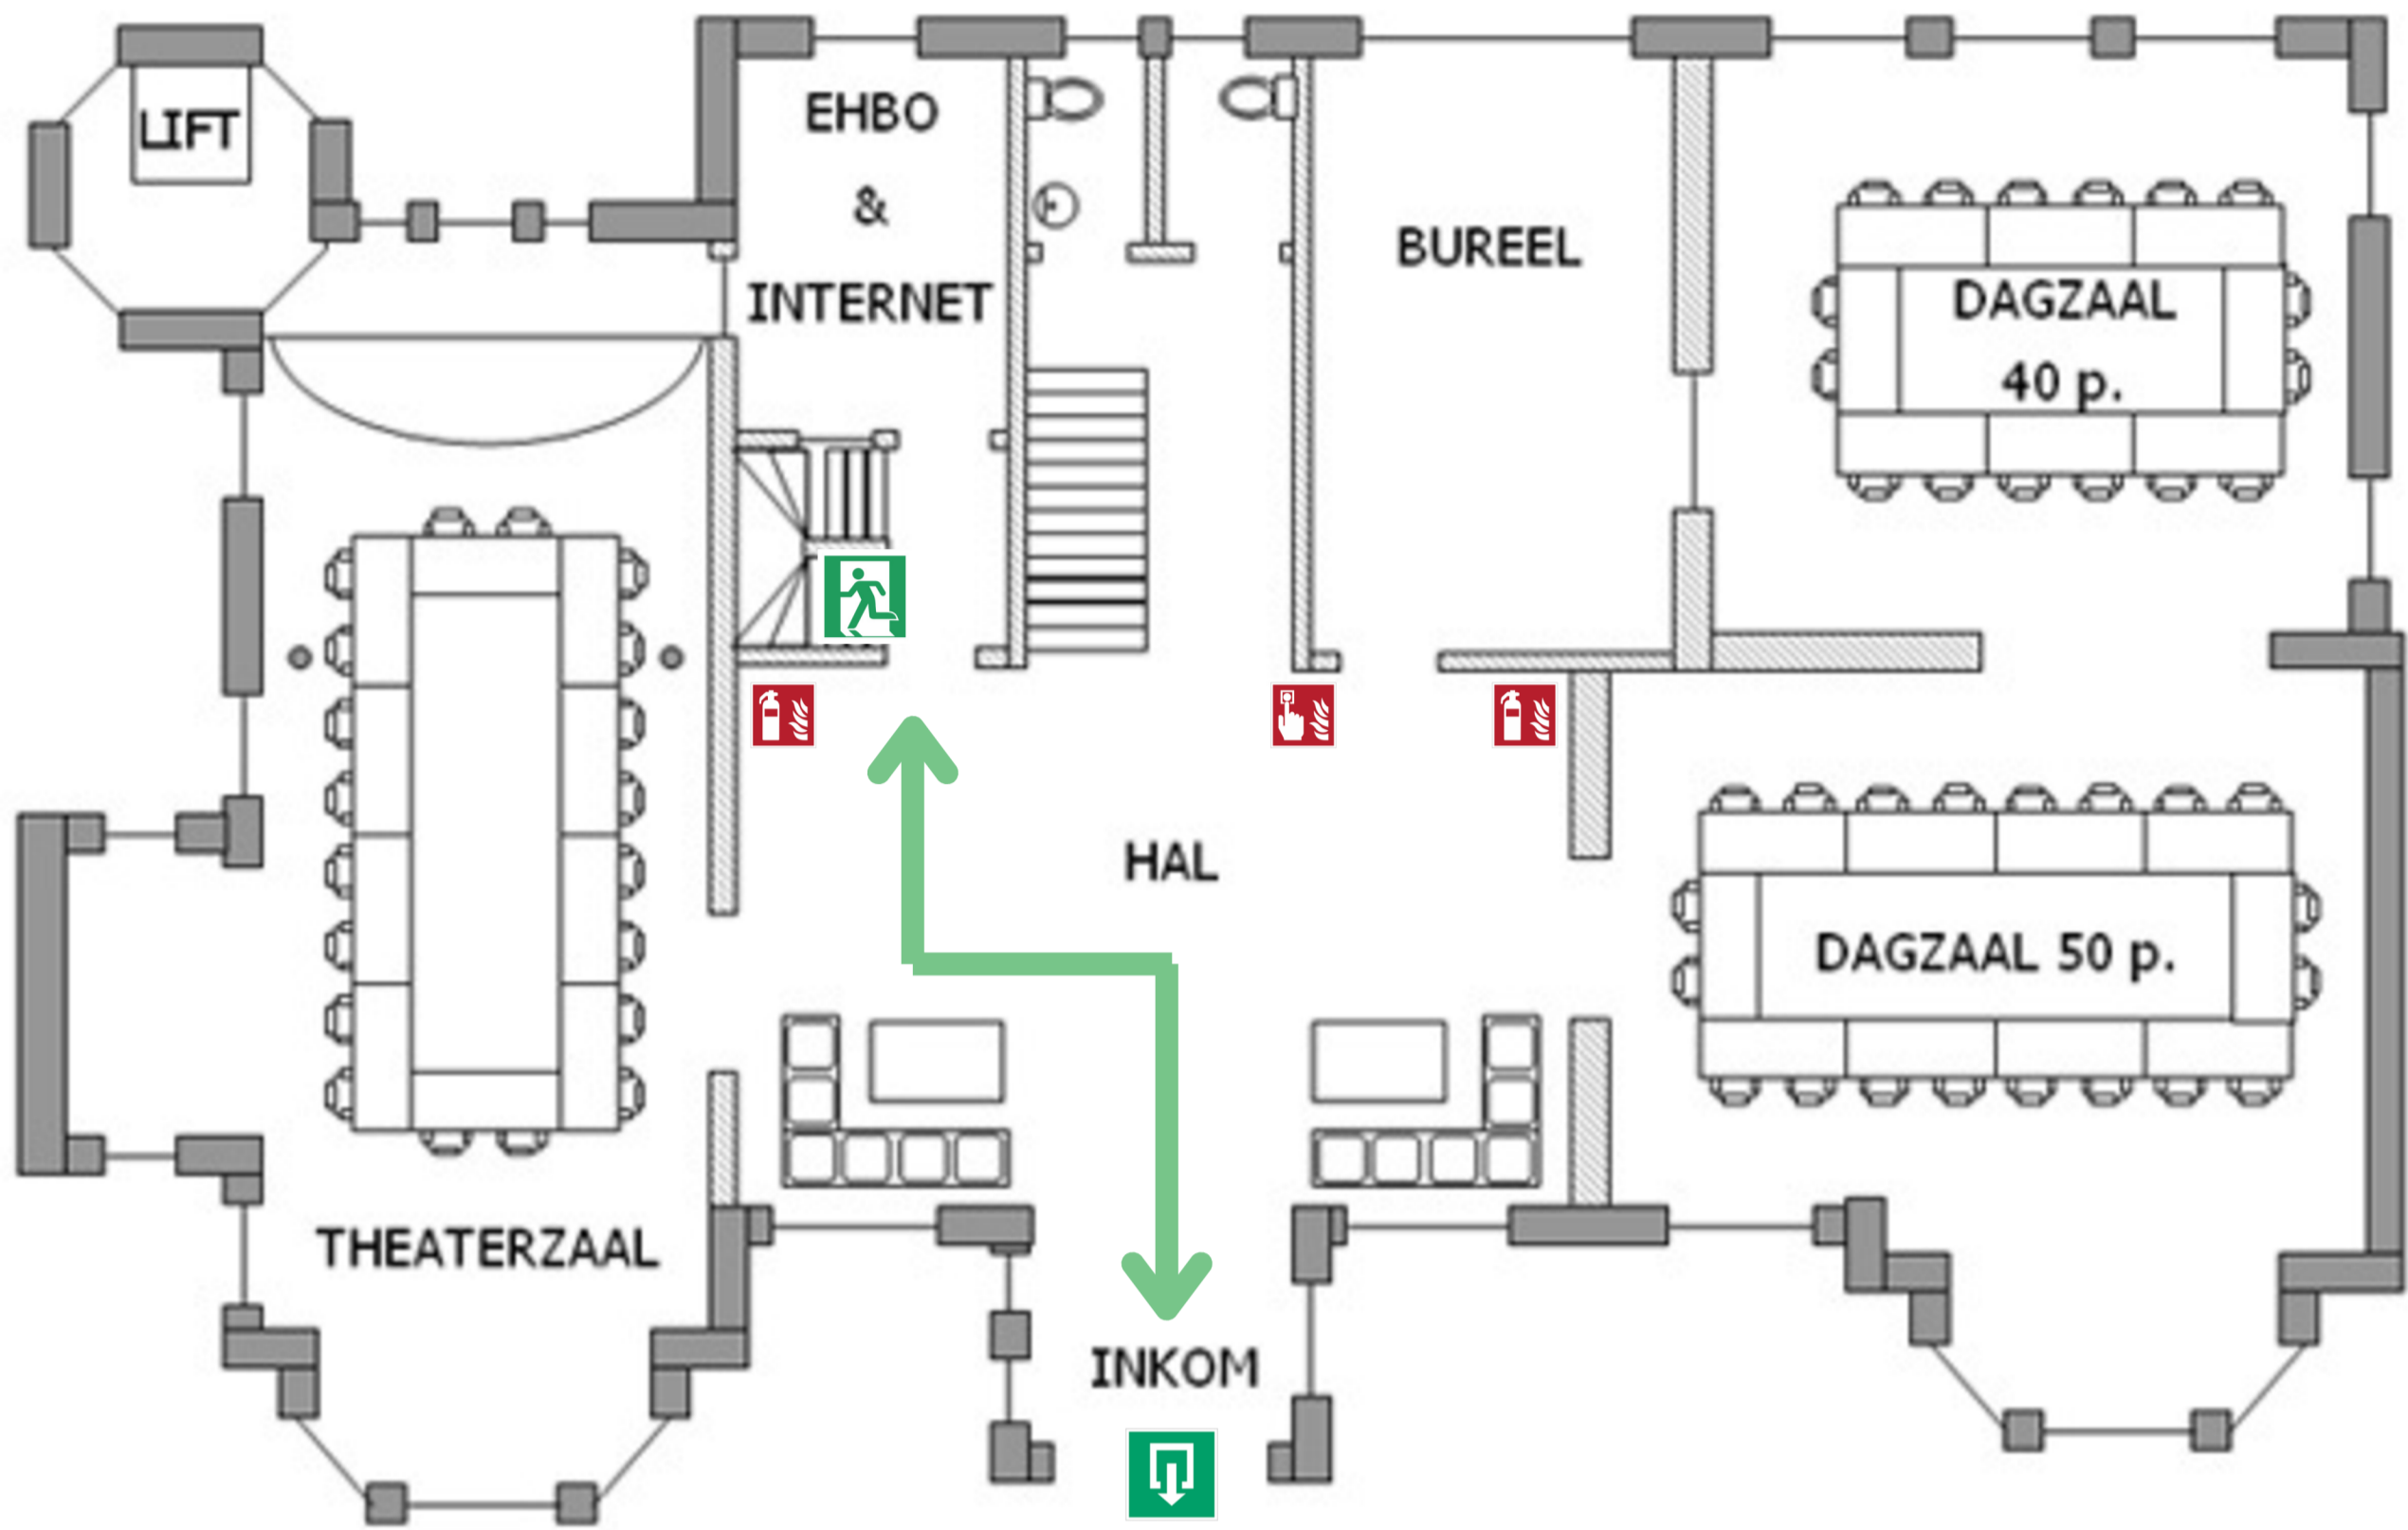

KASTEEL

Kelder

-  Brandblusser / Extincteur d'incendie / Feuerlöscher / Fire extinguisher
-  Nooduitgang / Sortie de secours / Notausgang / Emergency exit
-  Uitgang / Sortie / ausgang / exit
-  Handmelder / Déclencheur manuel / Handfeuermelder / Manual call point

Gelijkvloers

Eerste verdieping